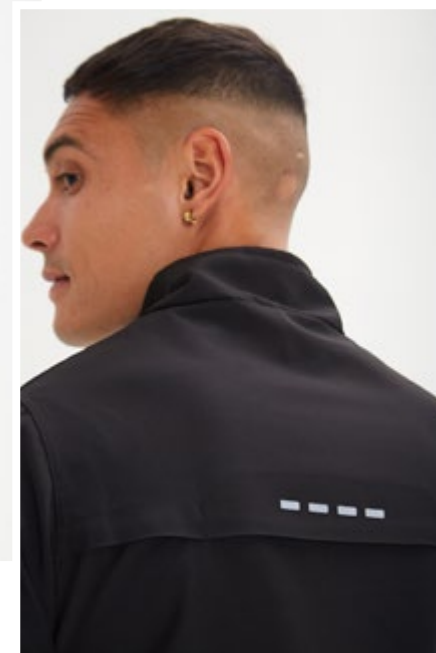

GRIS - NEGRO

ARTÍCULO 1023
CAMPERA RUNNING REFLEX "STOP WIND"

TELA MICROFIBRA PLANA CON LYCRA
CON FORRERIA DE RED
2 BOLSILLOS CON CIERRES
ESTAMPADOS REFLECTIVOS

ADULTOS S | M | L | XL