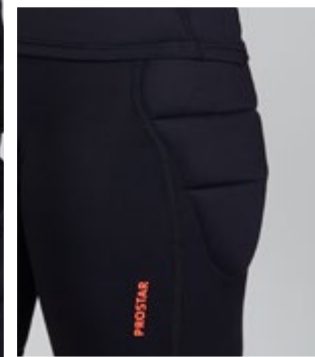

NEGRO

ARTÍCULO 911

CALZA CORTA CON PROTECCION ATENEA

TELA 87 % POLIAMIDA - 13 % LYCRA
CINTURA CON ELASTICO PROSTAR
PROTECCION EN CADERAS CON GOMAESPUMA DE 10 MM

MUJER S|M|L|XL