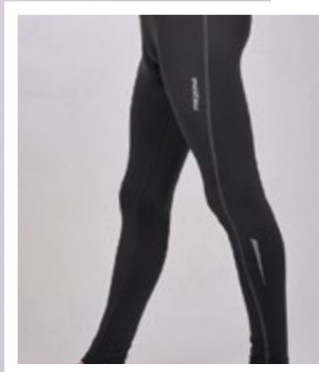

ARTÍCULO 964
CALZA LARGA BASIC TECH JR

TELA 87% POLIAMIDA / 13% ELASTANO
COSTURAS DE SEGURIDAD Y CONFORT "FLATLOCK"
ESTAMPADO REFLECTIVO

NIÑOS 8|10|12|14|16