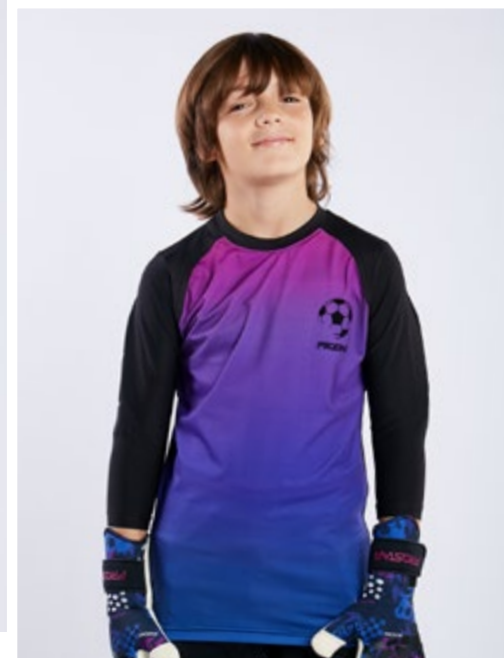

NIÑOS 5|6|7|8

ROJO
NARANJA
MARINO
AMARILLO FLUO
NEGRO

ARTÍCULO 423
BUZO ARQUERO NEUER JR

TELA SET DE POLIESTER
CON NRO 1 EN ESPALDA
CODERAS CON GOMAESPUMA DE 8 MM

NIÑOS 8|10|12|14|16

NARANJA/TURQUESA
AMARILLO/VERDE
FUCSIA/AZUL