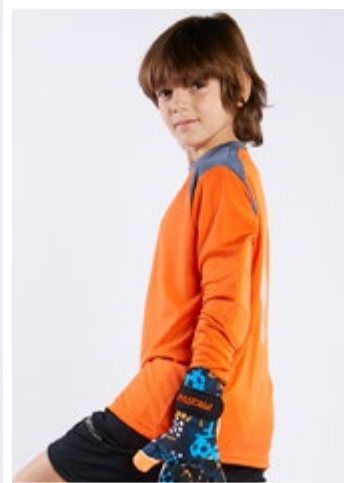

ROJO
NARANJA
MARINO
AMARILLO FLUO
NEGRO

ARTÍCULO 423
BUZO ARQUERO NEUER JR

TELA SET DE POLIESTER
CON NRO 1 EN ESPALDA
CODERAS CON GOMAESPUMA DE 8 MM

NIÑOS 8|10|12|14|16