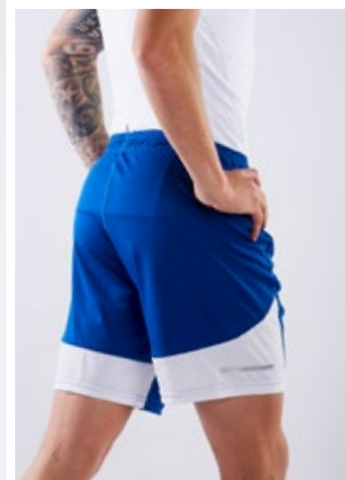

NEGRO | MARINO | FRANCIA | GRIS

ARTÍCULO 306
SHORT FUTBOL KOPA

TELA SET DE POLIESTER
CINTURA CON ELASTICO Y CORDON

ADULTOS S|M|L|XL