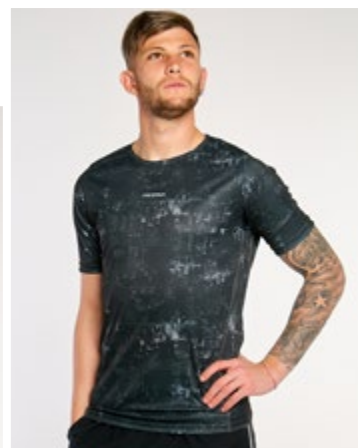

TURQUESA
MARINO
GRIS
BORDO
NEGRO

ARTÍCULO 1058

REMEIRA MANGA CORTA **PIXEL**

TELA SET DE MICROFIBRA
ESTAMPADO REFLECTIVO EN ESPALDA

ADULTOS S|M|L|XL