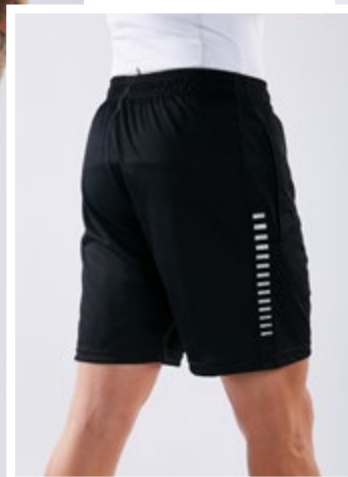

NEGRO | GRIS

ARTÍCULO 821
SHORT TIEMPO LIBRE DUBLIN

TELA SET DE POLIESTER
2 BOLSILLOS DE COSTADO
CINTURA CON ELASTICO Y CORDON

ADULTOS S|M|L|XL