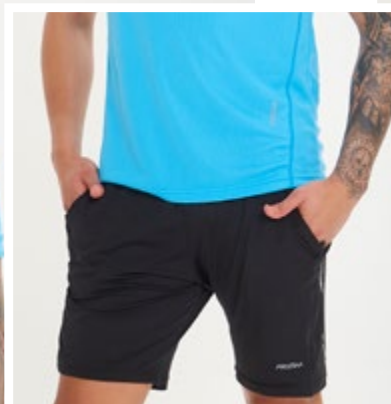

NEGRO/AERO - NEGRO/VERDE - GRIS/BORDO - GRIS/NEGRO

ARTÍCULO 825
BERMUDA CON CALZA TORRENT

TELA SHORT POLIESTER / LYCRA
TELA CALZA POLIAMIDA / LYCRA PESADA
2 BOLSILLOS DE COSTADO CON CIERRES
ESTAMPADO REFLECTIVO
PROSTAR EN RELIEVE REFLECTIVO

ADULTOS S | M | L | XL