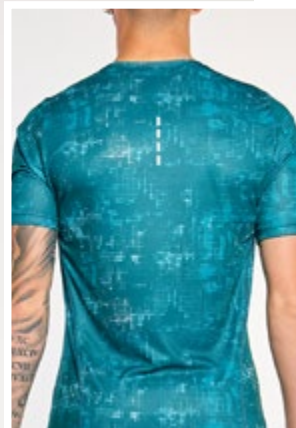

TURQUESA
MARINO
GRIS
BORDO
NEGRO

ARTÍCULO 1058

REMEIRA MANGA CORTA **PIXEL**

TELA SET DE MICROFIBRA
ESTAMPADO REFLECTIVO EN ESPALDA

ADULTOS S|M|L|XL