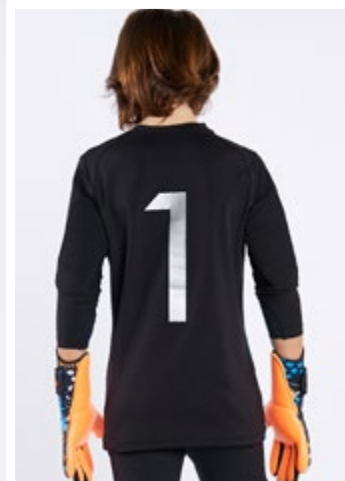

NIÑOS 5|6|7|8

ROJO
NARANJA
MARINO
AMARILLO FLUO
NEGRO

ARTÍCULO 423
BUZO ARQUERO NEUER JR

TELA SET DE POLIESTER
CON NRO 1 EN ESPALDA
CODERAS CON GOMAESPUMA DE 8 MM

NIÑOS 8|10|12|14|16

NARANJA/TURQUESA
AMARILLO/VERDE
FUCSIA/AZUL