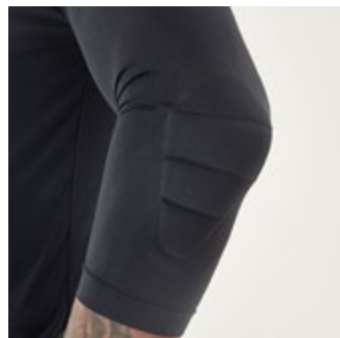

TELA POLIESTER/LYCRA
MOLDERIA AJUSTADA
PECHERA CON APLIQUE DE SILICON TECHNOLOGY
ANTIDESLIZANTE

ADULTOS S|M|L|XL

NEGRO / DORADO
NEGRO / GRIS
NEGRO / VERDE LIMA
MARINO / TURQUESA
ROJO / BLANCO

ARTÍCULO 465
BUZO ARQUERO GEOGRIP