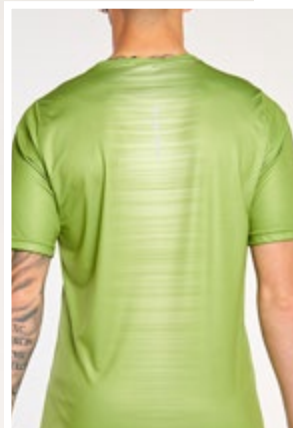

LIMA
GRIS
NEGRO
CHERRY
MARINO

ARTÍCULO 1064

REMERA MANGA CORTA **VERTICAL**

TELA SET DE MICROFIBRA
ESTAMPADO REFLECTIVO EN ESPALDA

ADULTOS S|M|L|XL