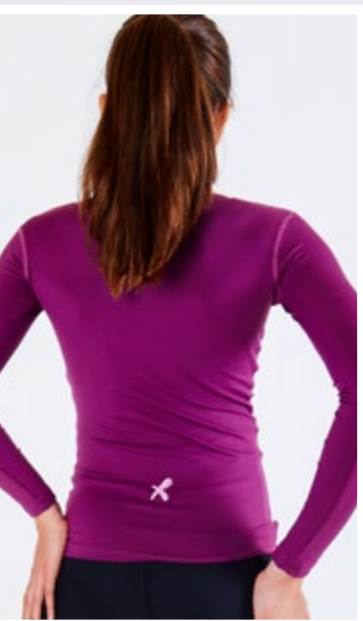

NEGRO

GRIS

MARINO