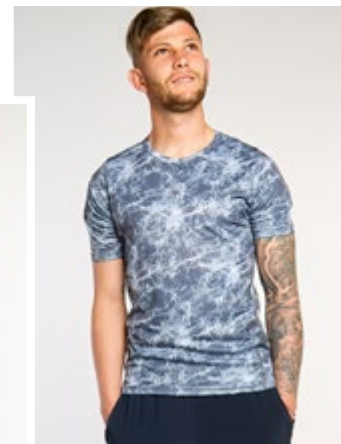

Todos los modelos de remeras tienen estampado reflectivo en espalda.

TURQUESA
MARINO
GRIS
BORDO
NEGRO

ARTÍCULO 1058

REMEIRA MANGA CORTA **PIXEL**

TELA SET DE MICROFIBRA
ESTAMPADO REFLECTIVO EN ESPALDA

ADULTOS S|M|L|XL