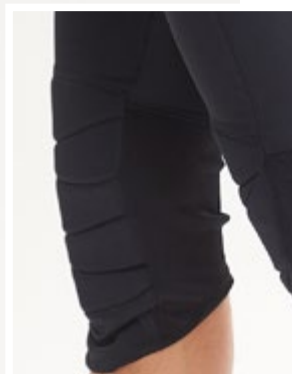

ARTÍCULO 488
PANTALON DE ARQUERO FLEX PRO ¾

TELA DEPORTIVO POLIESTER 100%
CADERAS Y RODILLAS CON PROTECCION DE GOMAESPUMA
DE 10 MM DE ALTA DUREZA
CON INSERCIÓN DE MORLEY ELASTICO EN ENTREPIERNAS
MOLDERIA AJUSTADA
PUÑOS DE MORLEY

ADULTOS M | L | XL