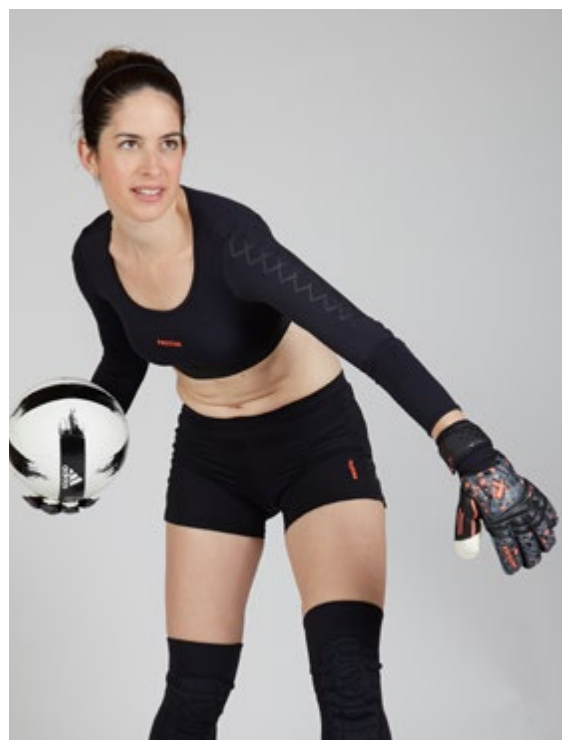

NEGRO / GRIS OSCURO

SOBREDORSO DE P.V.C. DE 7 MM MOLDEADO POR ALTA FRECUENCIA
MUÑEQUERA DE NEOPRENE
CUERPO DEL GUANTE EN MATERIAL TEXTIL, FLEXIBLE Y TRANSPIRABLE
PALMA DE LATEX BLACK DE 4 MM

ADULTOS 6|7|8