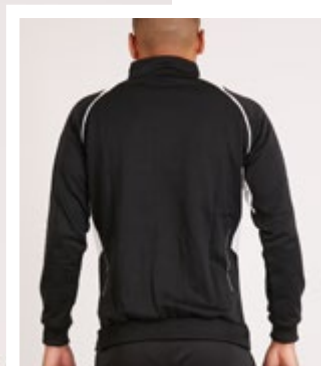

ACERO/BLANCO - NEGRO/ACERO - MARINO/FRANCIA

ARTÍCULO 1043
CAMPERA DEPORTIVA TEMPO

TELA DEPORTIVO POLIESTER / ALGODÓN
CAMPERA COMBINADA A DOS COLORES
CON PUÑOS Y CINTURA DE MORLEY
DOS BOLSILLOS CON CIERRES
ESTAMPADOS REFLECTIVOS

ADULTOS M|L|XL