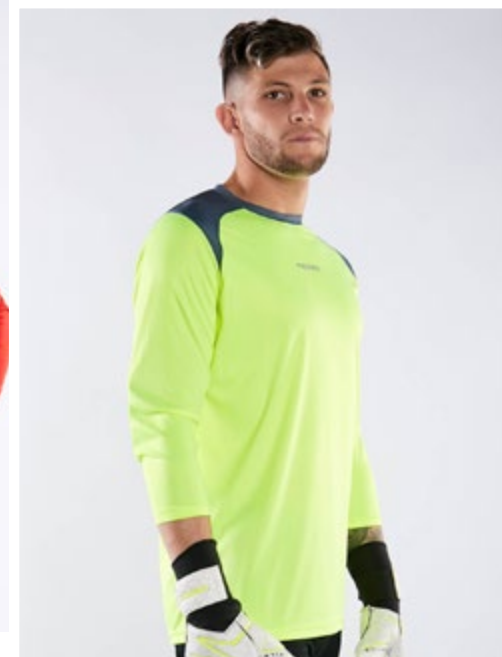

GRIS MEDIO
NEGRO
ROJO
AMARILLO FLUO
BORDO

ARTÍCULO 421
BUZO ARQUERO NEUER

TELA SET DE POLIESTER
CODERAS CON GOMAESPUMA DE 10 MM
NRO 1 APARTE: LISTO PARA ESTAMPAR

ADULTOS S|M|L|XL|XXL