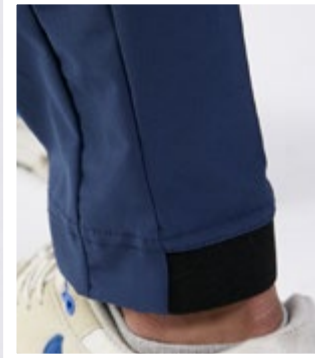

NEGRO - GRIS OSCURO - MARINO

ARTÍCULO 1057
PANTALON CITY FLEX

TELA PLANA POLIÉSTER / LYCRA
2 BOLSILLOS DE COSTADO CON CIERRES
ELÁSTICO DE AJUSTE EN PUÑOS
CINTURA CON ELÁSTICO

ADULTOS S | M | L | XL