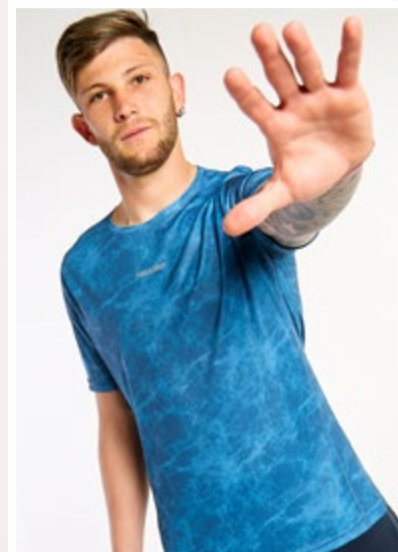

NEGRO
ROJO
TURQUESA
AERO
GRIS

ARTÍCULO 1059

REMEIRA MANGA CORTA HAMBURGO

TELA SET DE MICROFIBRA
ESTAMPADO REFLECTIVO EN ESPALDA

ADULTOS S|M|L|XL