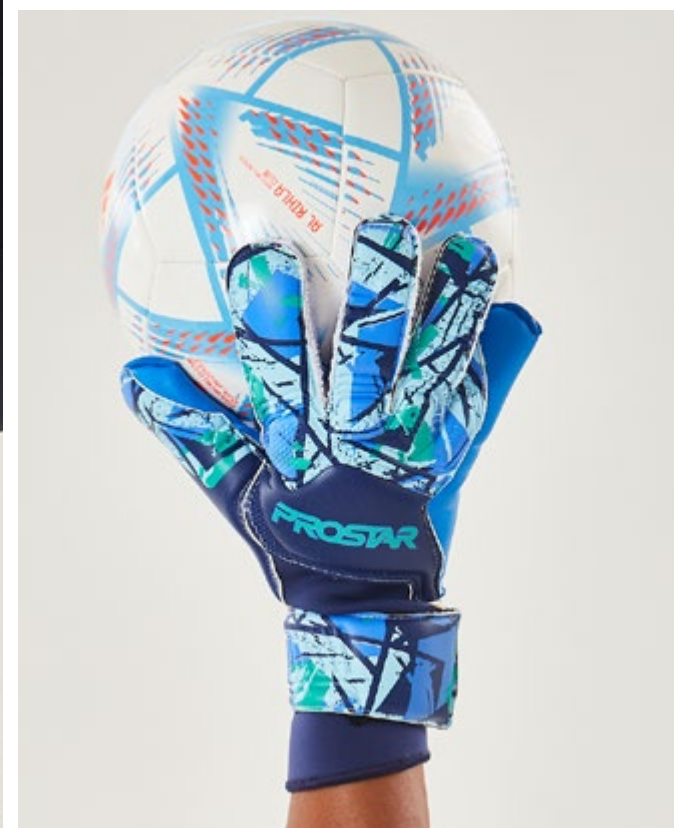

MUÑEQUERA DE "SIMIL NEOPRENE" ELASTIZADA E INTEGRADA AL CUERPO DEL GUANTE, FORMANDO UNA SOLA PIEZA

CINTILLO DE AJUSTE POR VELCRO

PALMA DE LATEX 4 MM OCTOPUS BLACK

ADULTOS 8 | 9 | 10 | 11

AGARRE 

DURACIÓN 

REPTILE