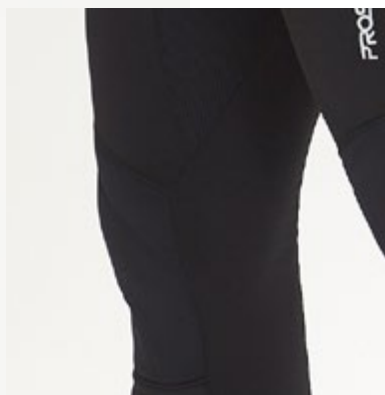

ARTÍCULO 489
PANTALON DE ARQUERO OBLAK

TELA POLIESTER/LYCRA
MORLEY ELASTICO EN ENTREPIERNAS
MOLDERIA AJUSTADA
PROTECCION EN CADERAS Y RODILLAS CON GOMAESPUMA DE 5 MM

ADULTOS S|M|L|XL