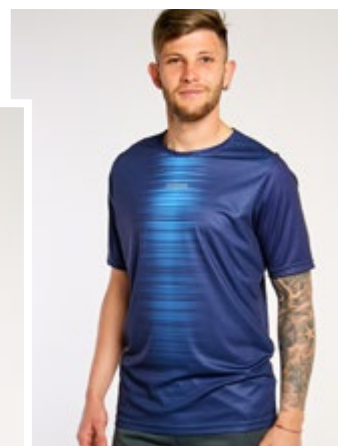

LIMA
GRIS
NEGRO
CHERRY
MARINO

ARTÍCULO 1064

REMERA MANGA CORTA **VERTICAL**

TELA SET DE MICROFIBRA
ESTAMPADO REFLECTIVO EN ESPALDA

ADULTOS S|M|L|XL