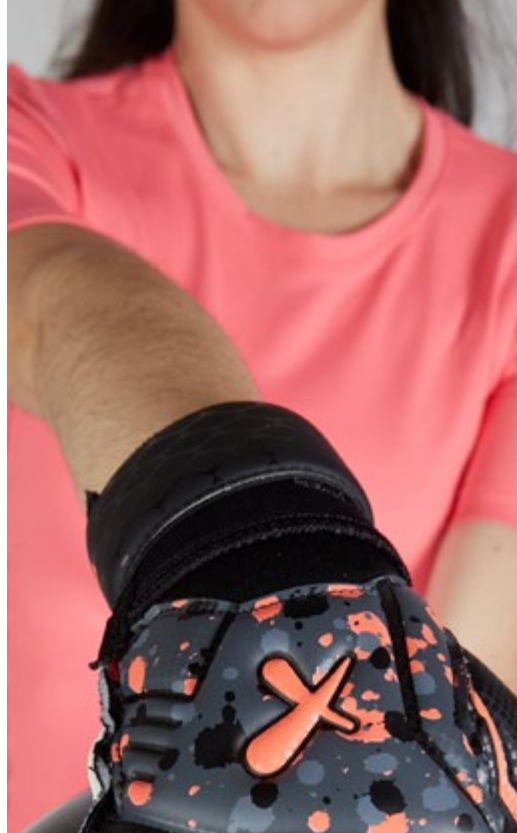

NEGRO / GRIS OSCURO

SOBREDORSO DE P.V.C. DE 7 MM MOLDEADO POR ALTA FRECUENCIA
MUÑEQUERA DE NEOPRENE
CUERPO DEL GUANTE EN MATERIAL TEXTIL, FLEXIBLE Y TRANSPIRABLE
PALMA DE LATEX BLACK DE 4 MM

ADULTOS 6|7|8