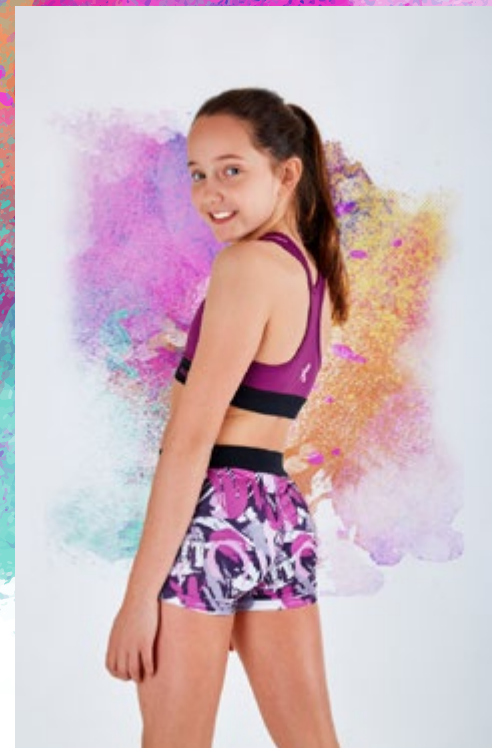

Girls

COLLECTION

Nuevos diseños y prendas combinables, realizadas con telas de alta calidad y estampados exclusivos PROSTAR. Moda y comodidad pensados para que el entrenamiento, el tiempo al aire libre y el jugar sean disfrutados a pleno.

Porque además de incentivar el deporte, queremos que lo vivan a través de la indumentaria...
NEW GIRLS COLLECTION.