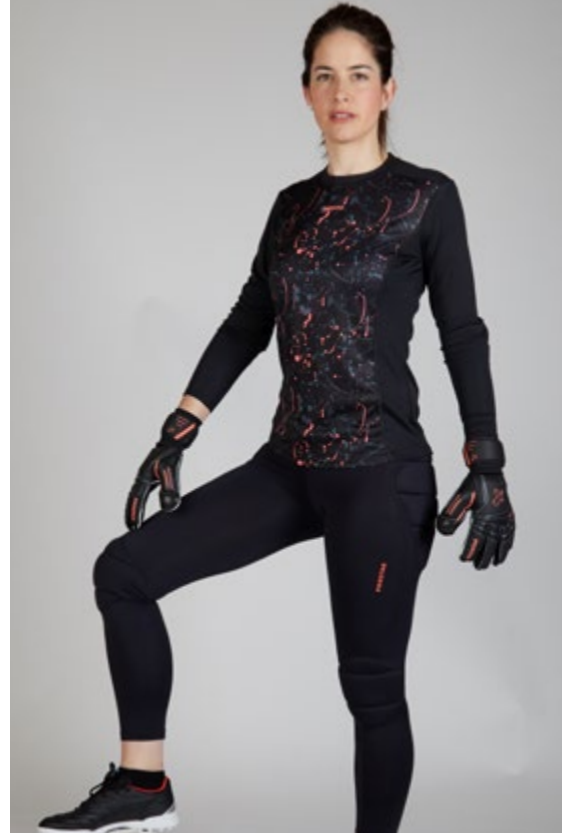

NEGRO / GRIS OSCURO

SOBREDORSO DE P.V.C. DE 7 MM MOLDEADO POR ALTA FRECUENCIA
MUÑEQUERA DE NEOPRENE
CUERPO DEL GUANTE EN MATERIAL TEXTIL, FLEXIBLE Y TRANSPIRABLE
PALMA DE LATEX BLACK DE 4 MM

ADULTOS 6|7|8