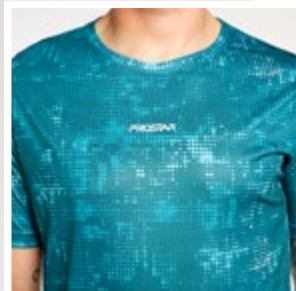

TURQUESA
MARINO
GRIS
BORDO
NEGRO

ARTÍCULO 1058

REMEIRA MANGA CORTA **PIXEL**

TELA SET DE MICROFIBRA
ESTAMPADO REFLECTIVO EN ESPALDA

ADULTOS S|M|L|XL