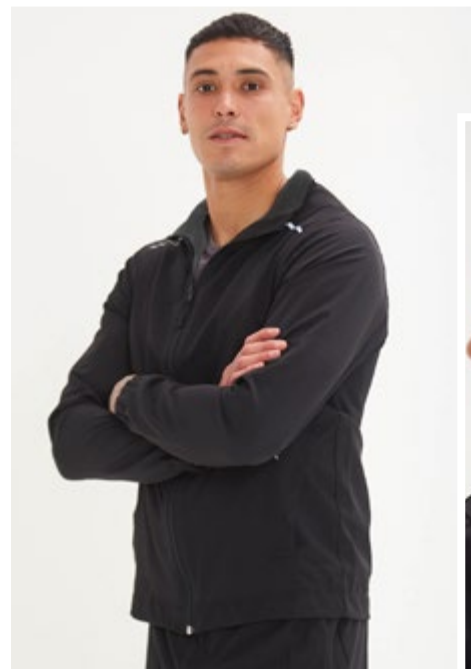

GRIS - NEGRO

ARTÍCULO 1023
CAMPERA RUNNING REFLEX "STOP WIND"

TELA MICROFIBRA PLANA CON LYCRA
CON FORRERIA DE RED
2 BOLSILLOS CON CIERRES
ESTAMPADOS REFLECTIVOS

ADULTOS S | M | L | XL