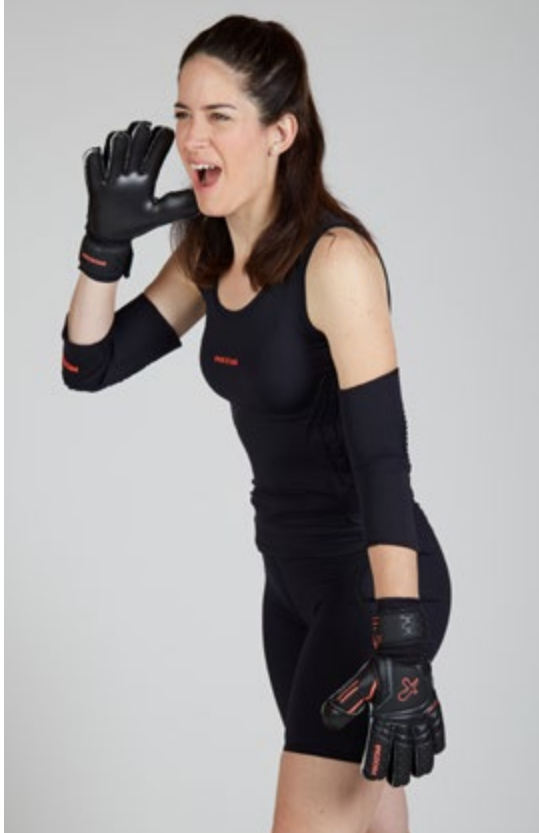

NEGRO / GRIS OSCURO

SOBREDORSO DE P.V.C. DE 7 MM MOLDEADO POR ALTA FRECUENCIA
MUÑEQUERA DE NEOPRENE
CUERPO DEL GUANTE EN MATERIAL TEXTIL, FLEXIBLE Y TRANSPIRABLE
PALMA DE LATEX BLACK DE 4 MM

ADULTOS 6|7|8