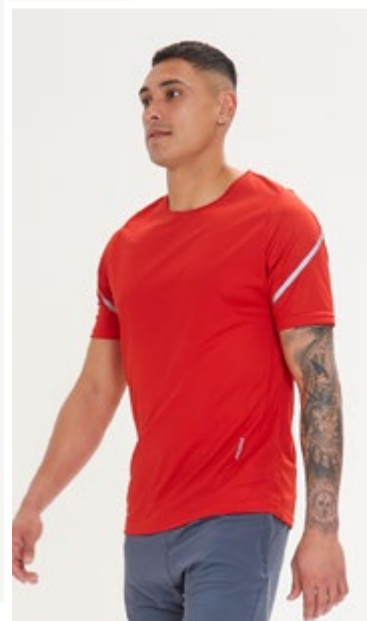

NEGRO
GRIS
MARINO
ROJO
TURQUESA

ARTÍCULO 1021
REMERA REFLEX

TELA SET DE MICROFIBRA
CON DISEÑO MICROHEXAGONAL
ESTAMPADO REFLECTIVO PLANO EN MANGAS
ESTAMPADO REFLECTIVO CON RELIEVE
EN MARCA PROSTAR Y ESPALDA

ADULTOS S|M|L|XL