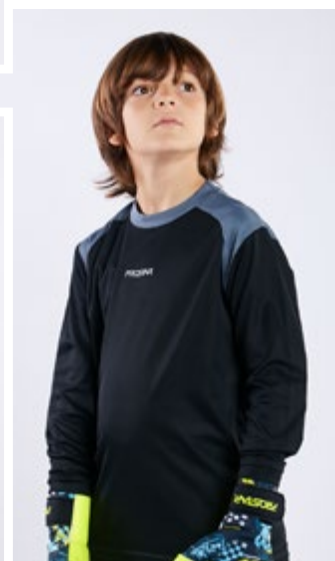

ROJO
NARANJA
MARINO
AMARILLO FLUO
NEGRO

ARTÍCULO 423
BUZO ARQUERO NEUER JR

TELA SET DE POLIESTER
CON NRO 1 EN ESPALDA
CODERAS CON GOMAESPUMA DE 8 MM

NIÑOS 8|10|12|14|16