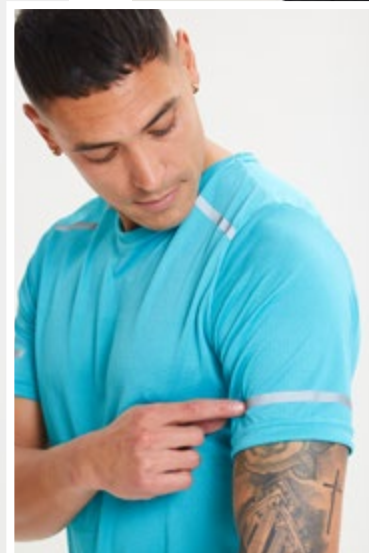

NEGRO
FRANCIA
VERDE LIMA
TURQUESA

ARTÍCULO 1022
REMERA INFINITY

TELA SET DE MICROFIBRA
ESTAMPADO REFLECTIVO PLANO EN MANGAS
Y DELANTERO
ESTAMPADO REFLECTIVO CON RELIEVE EN MARCA
PROSTAR Y ESPALDA

ADULTOS S|M|L|XL